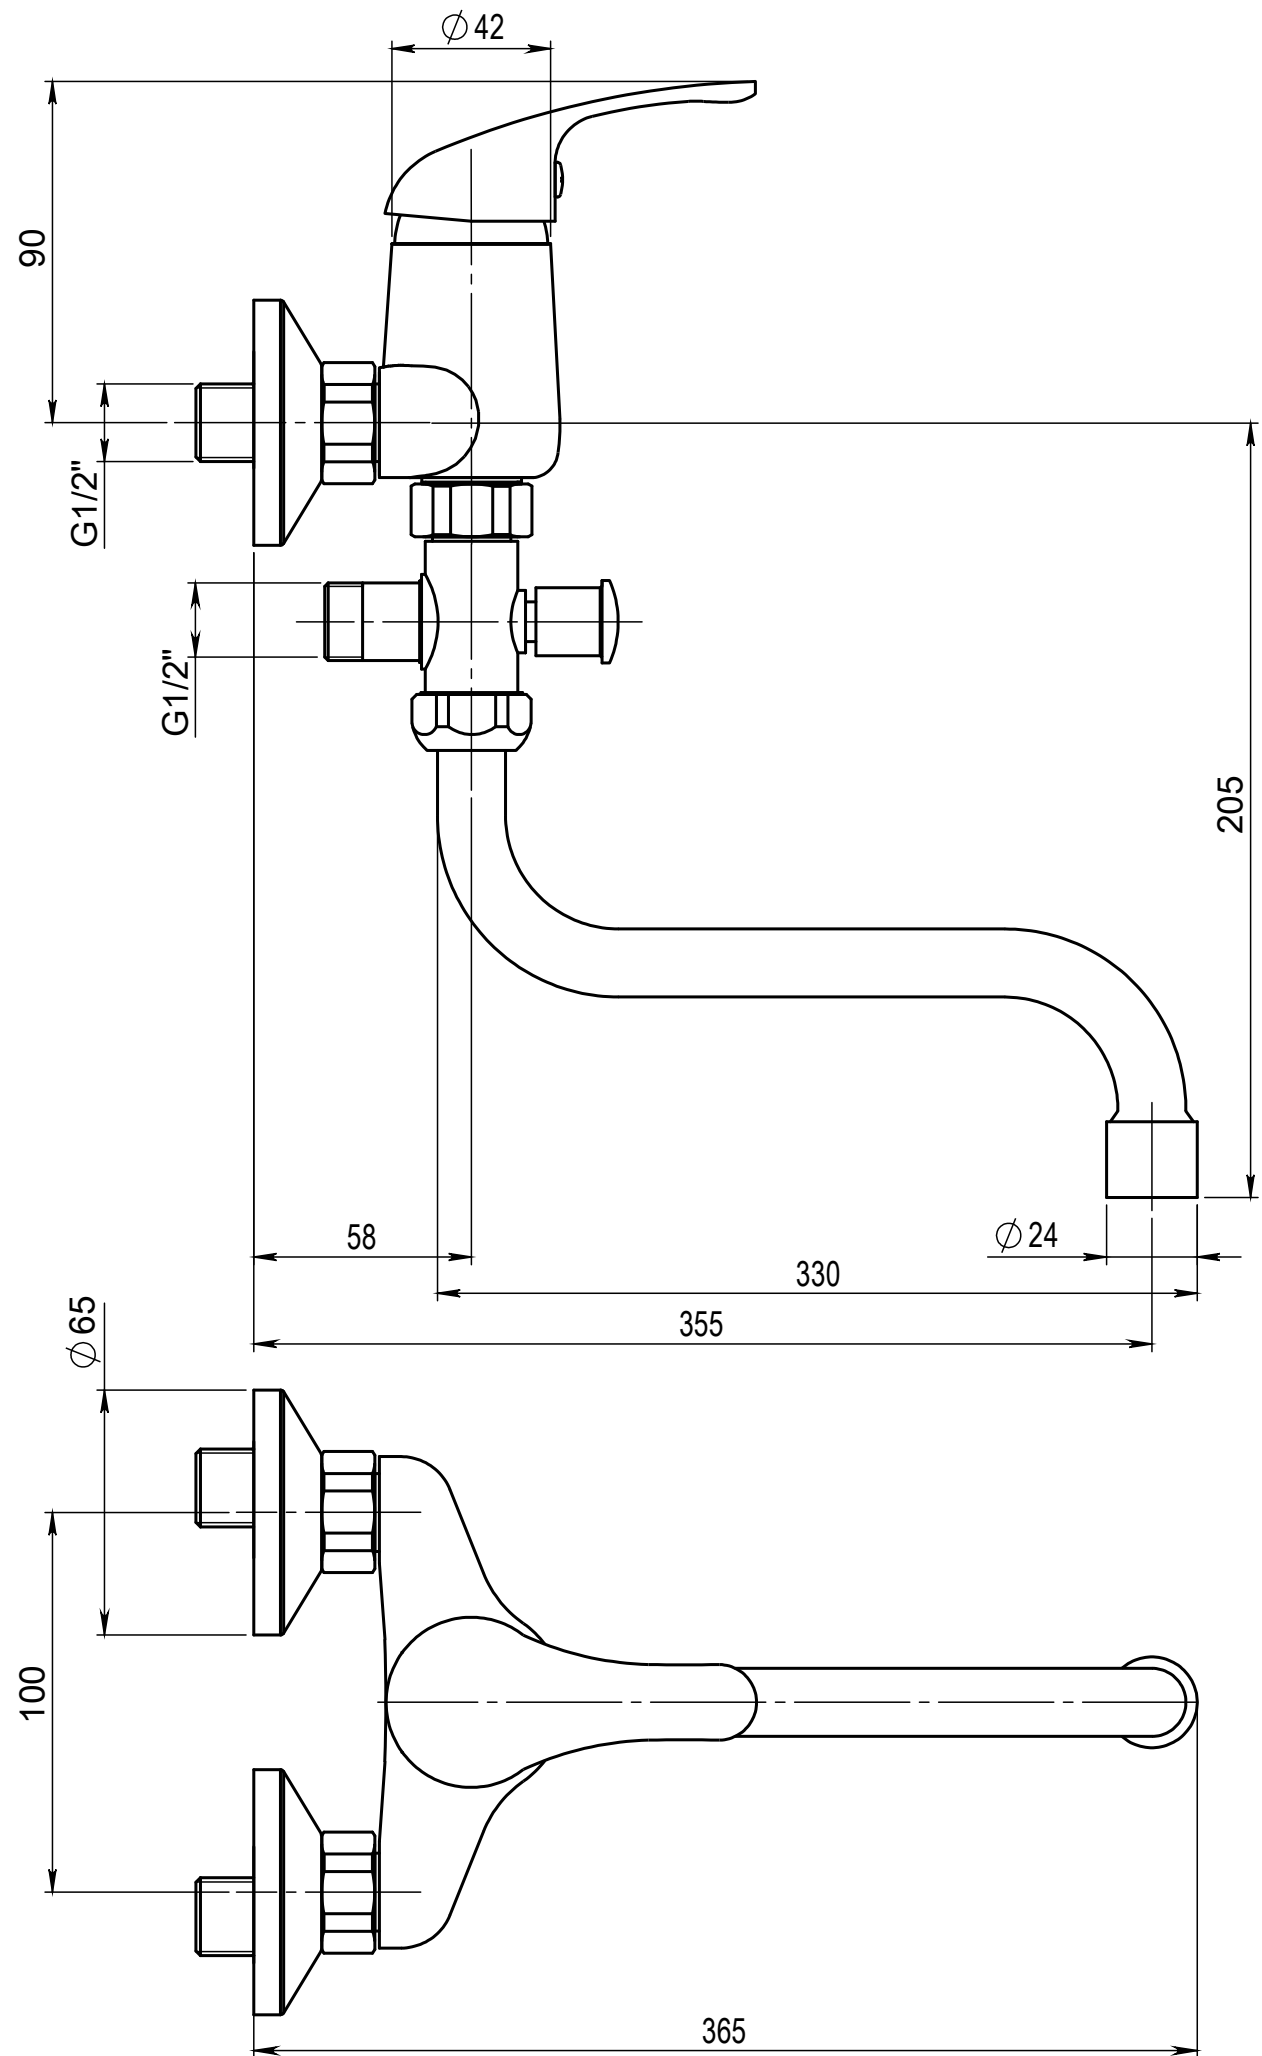

Typ baterie	NÁSTĚNNÁ UMYVADLOVÁ A SPRCHOVÁ BATERIE
Řada	SLIM
Poznámka	ROZMĚROVÝ VÝKRES

<b>JB SANITARY</b>	
Číslo baterie	A10 31 51
	A3

Revision no.	00
--------------	----

Faucet type	WALL BATH AND SHOWER MIXER	
Series	SLIM	
Note	DIMENSIONAL DRAWING	